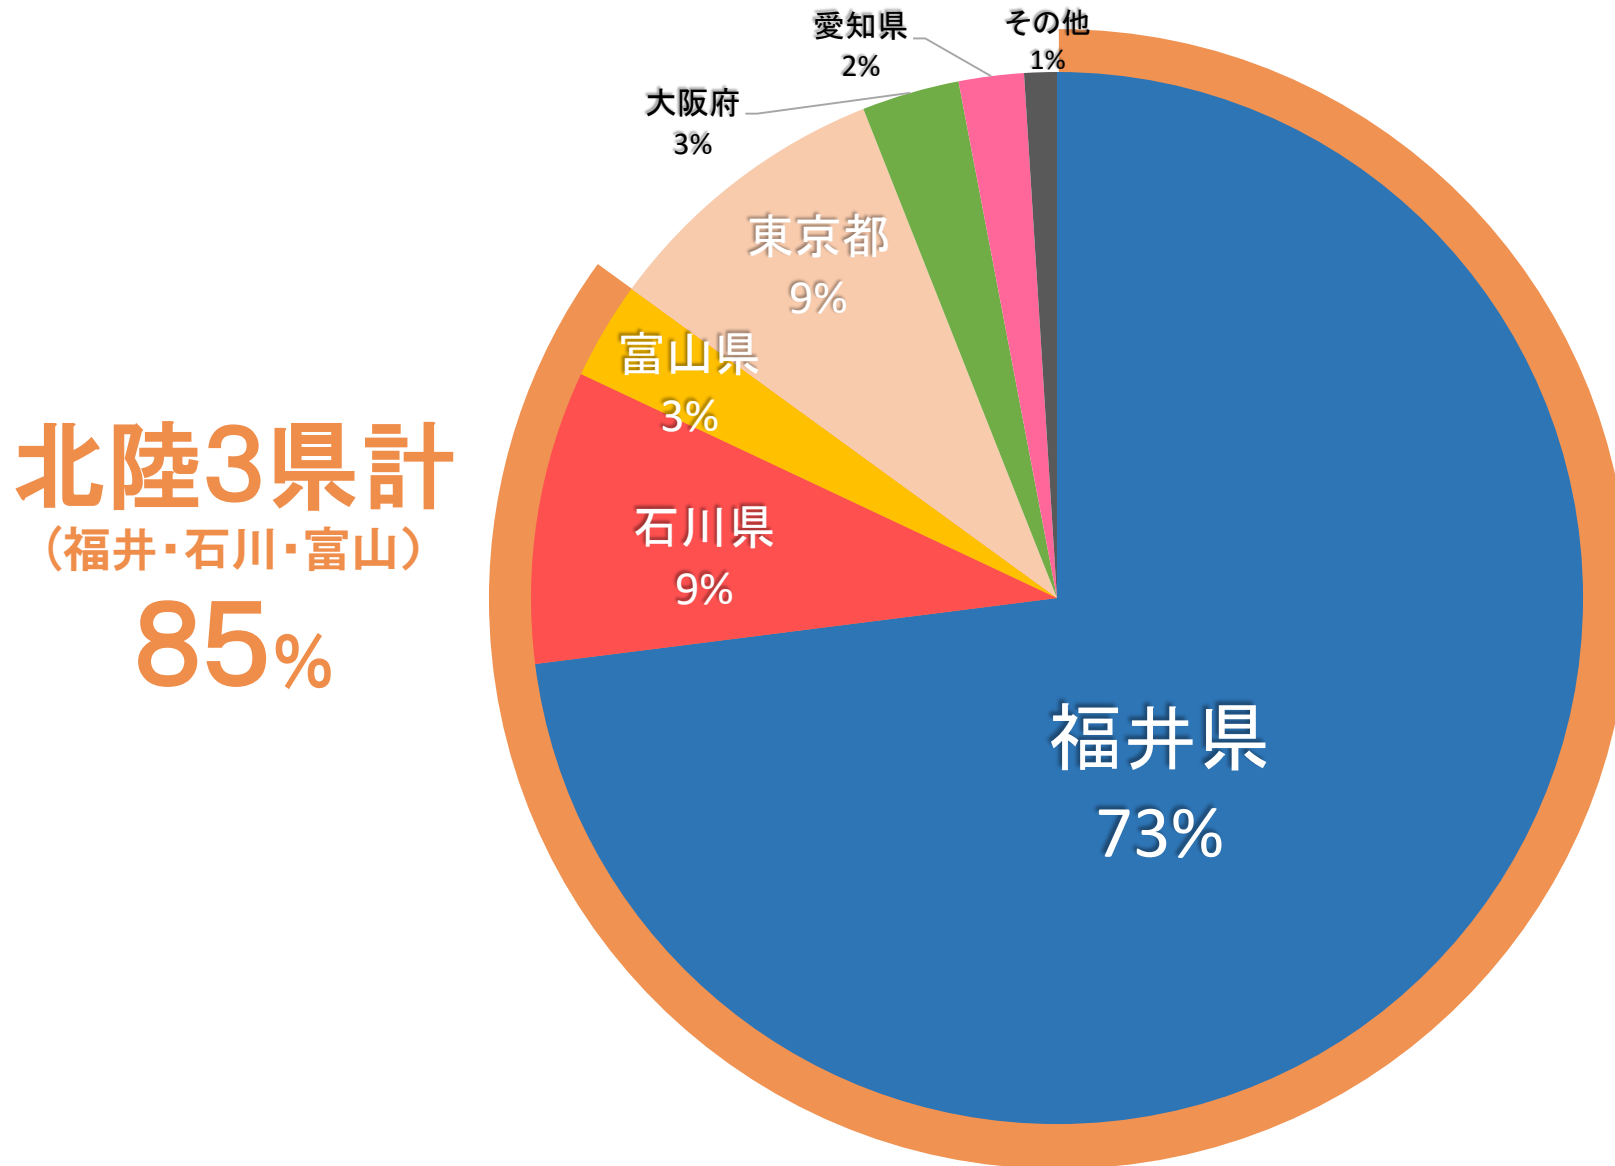

# 仁愛大学 2020（令和2）年3月卒業生 都道府県別就職状況

北陸3県で就職する学生は約9割となりました。

都道府県は本社所在地での数値を表記しています。