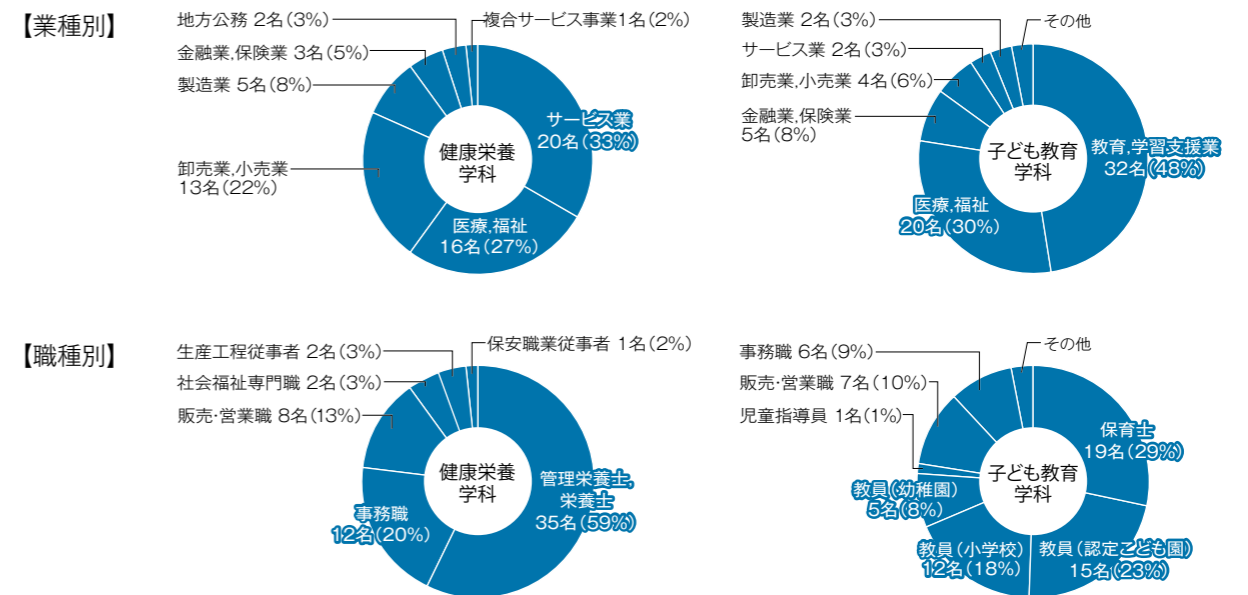

2. 業種・職種別就職状況

3. 主な就職先

【健康栄養学科】
医療施設(大森整形外科リウマチ科/織田病院/加賀市医療センター/木村病院(至捷会)/上越総合病院/ながた歯科医院/福井赤十字病院/穂仁会/洋和会/若泉歯科クリニック)/社会福祉施設(織田やすらぎ会/坂井福祉会/双和会)/給食委託会社(せくら/シダックス/すみよし/日清医療食品/富士産業/メフォス/LEOC)/薬局(エイチアンドケー(エンゼル調剤薬局グループ)/カドノ薬局)/公務(福井県庁(栄養士))/清川メッキ工業/福井村田製作所/フジセイカ/富士経編/ボン・リブラン/内田材木店/ミタス/クスのアオキ/トヨタカローラ福井/福井県民生活協同組合/福井ヤクルト販売/森八/福井信用金庫/アルパ/エンジェル・キッズ/JA共済連福井/斉藤経営/石川県警察/越前市役所

【子ども教育学科】
保育所(邑知保育園/国高保育園/小学館アカデミーカリヤド保育園/そよかぜ保育園/わか保保育園)/幼稚園(ひかり幼稚園) 認定こども園(あおいこども園/尾上幼稚園/さくら認定こども園/昭和認定こども園/第二早稲幼稚園/認定こども園あさかぜ/はぎのこども園/はちまんこども園/みづここども園/めぐみこども園/和田こども園)/越前自立支援協会/小学校(福井県教育委員会/石川県教育委員会/富山県教育委員会)/官公庁保育所(坂井市/鯖江市/敦賀市/福井市)/官公庁認定こども園(あわら市/越前市) サンテン・コーポレーション/大喜/若狭塗センター/ALL CONNECT/ウノコーポレーション/トヨタモビリティパーツ/大阪屋ショップ/ホンダクリオ福井/福井信用金庫/福邦銀行/上坂会計グループ