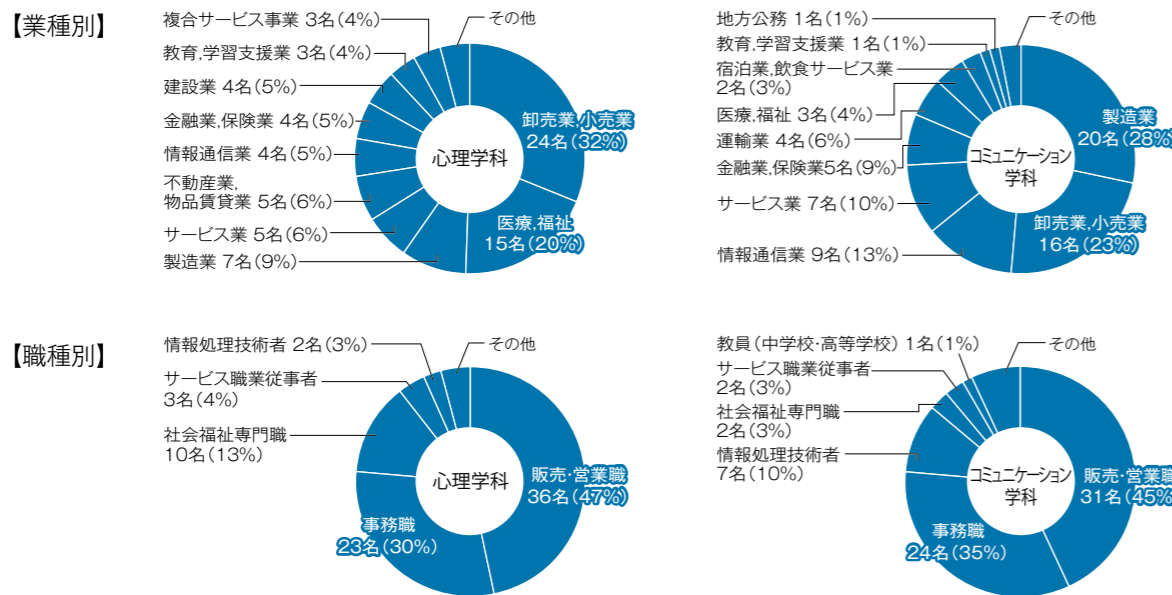

令和元年度 人間学部就職状況 [2020(令和2)年3月卒業生]

1. 就職(進路)状況

学部	学科	性別	卒業生数	就職			進学		その他					
				就職希望者	就職者	就職率	大学院	その他学校						
				人間学部	心理学科	男	34	29		29	100%	1	1	3
		女	56	48	48	100%	3	4	1					
		計	90	77	77	100%	4	5	4					
	コミュニケーション学科	男	24	24	23	95.8%	0	0	0					
		女	47	47	47	100%	0	0	0					
		計	71	71	70	98.6%	0	0	0					
学部計			161	148	147	99.3%	4	5	4					

大学院進学先… 関西学院大学大学院(1名)、仁愛大学大学院(3名)

2. 業種・職種別就職状況

3. 主な就職先

【心理学科】
永和住宅/タカノホーム/タッセイ/山元工業/井上商事/エル・ローズ/ギャレックス/SHINDO/藤田光学/松原産業/チャンスメーカー/ファーストロード/ベネフィットジャパン/ユニオンソフトウェアマネジメント/福井県並行在来線準備/神田兄弟舎/久保田電機/クラシス/サイミート/富田医療器/中西木材/ハシノメディカル/広燃/福井ゼロック/ホクチク/アミング/いつ和/キャン/クスのアオキ/ゲオホールディングス/ゲンキー/コーシン・サントリービバレッジ/ネットヨタ福井/福井ダイハツ販売/福井トヨタ自動車/PLANT/理研産業/福井信用金庫/北陸労働金庫/関西ホームサービス/住みかえ情報館/日本システムバンク/森川不動産/米原商事/ステップワン/テリー/ハーヴェスト/足羽福祉会/一乗谷友愛会/永平寺町社会福祉協議会/織田やすらぎ会/敬老会/光道園/コミュニティネットワークふくい/サンウェルズ/梅光会/眉文会/ふくい福祉事業団/JA共済連福井/JA福井県/日本郵政グループ/大西グループ/クール福井/芝政観光開発/タイヨー/福井県庁(福祉・心理)

【コミュニケーション学科】
永森建設/アイビス高島/エネックス/エル・ローズ/オーディオテクニカフワイ/カズマ/ギャレックス/光生アルミニウム工業/サイオーベックス/鯖江村田製作所/セーレンケーパー/田中化学研究所/日本電産テクノモーター/ハッピー化学工業/福井村田製作所/北陸精染/北陸リトレッド/アートテクノロジー/アルファシステムズ/ALL CONNECT/共同コンピュータ/チャンスメーカー/ネットショップ支援室/フォース/福井放送/JR西日本/敦賀海陸運輸/ラニイ福井貨物/アイヴァン/イガラシ/内田材木店/久保田電機/福井キヤノン事務機/北陸電機商会/ホンダパーツ中部/メディアセオ/ユニオンパック/リコージャパン/ゲンキー/ビームス/富士屋/ヤササキ/越前信用金庫/福井信用金庫/日本生命保険/益茂証券/タキナミ/ナナロック/フリックイン福井/福井南高等学校/足羽福祉会/いずみ野福祉会/福井県済生会病院/暁産業/アスピカ/NTTフィールドテクノ/カネボウビューティカウンセリング/合同経営会計事務所/ローズガーデン/南越前町役場

令和元年度 人間生活学部就職状況 [2020(令和2)年3月卒業生]

1. 就職(進路)状況

学部	学科	性別	卒業生数	就職			進学		その他					
				就職希望者	就職者	就職率	大学院	その他学校						
				人間生活学部	健康栄養学科	男	3	3		3	100%	0	0	0
		女	58	57	57	100%	0	0	1					
		計	61	60	60	100%	0	0	1					
	子ども教育学科	男	10	10	10	100%	0	0	0					
		女	57	57	57	100%	0	0	0					
		計	67	67	67	100%	0	0	0					
学部計			128	127	127	100%	0	0	1