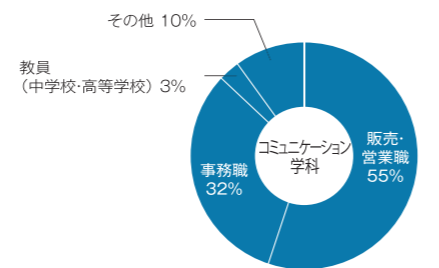

【職種別】

3. 主な就職先

【心理学科】

永森建設 / クリタ明希 / セーレン / アイシン・エイ・ダブリュ工業 / カズマ / ギャレックス / 鯖江村田製作所 / 新江州 / 武生製麺 / キョーセイ / シャトル / 松原産業 / ALL CONNECT / 共同コンピュータ / システムグラフィ / 天晴データネット / 京福バス / イガラシ / 内田材木店 / 鎌仁商店 / 久保田電機 / 福井精米 / 富士プラスチック / アルビス / 石川医療器 / カーボ / ゲンキー / 古城モーターズ / そごう・西武 / 東海リオン / ネットヨタ福井 / 北越ケーズ / ホリタ / リトラス / 福井銀行 / 益茂証券 / 病院(たけとう病院 / 福井県赤十字血液センター) / 社会福祉施設(足羽福祉会 / ケアステーション光 / 慶長会 / 光道園 / サンウェルズ / 四恩学園 / 藤島会) / 吉江保育園 / JA福井市 / 日本郵政グループ / アスピカ / アセアンテクノロジー / エンジョブ / カネイチ(越前いきいき健康館) / 福井県警 / 福井市役所

【コミュニケーション学科】

永和住宅 / 永森建設 / カズマ / キョーセイ / 福井村田製作所 / 平林印刷 / アイシン・エイ・ダブリュ工業 / エル・ローズ / 小野谷機工 / ジャパンポリマーク / 藤田光学 / 日本電産テクノモータ / ALL CONNECT / 江守情報 / 共同コンピュータ / 大口水産 / 福井キャノン事務機 / OOKABE GLASS HD / アロック・サンワ / 小山商事 / クラシス / タキダエンタープライズ / 轟産業 / リコージャパン / カーボ / タケウチグループ / 日産プリンス福井販売 / 福井県民生活協同組合 / 福井トヨペット / マルツ電波 / ユニフォームネクスト / 福井信用金庫 / 福邦銀行 / 北陸銀行 / 三津井証券 / はぎの保育園 / 福井県労働衛生センター / 関東東急ホテルズ / 日本郵政グループ / 武生商工会議所 / 住みかえ情報館 / 日本システムバンク / ハイエストホーム / 福井県教育委員会(中学校・高等学校英語教員) / 福井県警

平成30年度 人間生活学部就職状況 [2019(平成31)年3月卒業生]

1. 就職(進路)状況

		卒業生数	就職			進学		その他					
			就職希望者	就職者	就職率	大学院	その他学校						
			人間生活学部	健康栄養学科	男	4	4		4	100.0%	0	0	0
		女	68	66	66	100.0%	0	0	2				
		計	72	70	70	100.0%	0	0	2				
	子ども教育学科	男	10	10	10	100.0%	0	0	0				
		女	44	44	44	100.0%	0	0	0				
		計	54	54	54	100.0%	0	0	0				
学部計			126	124	124	100.0%	0	0	2