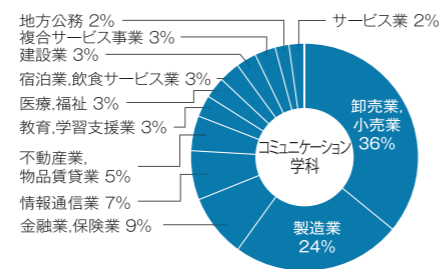

平成30年度 人間学部就職状況 [2019(平成31)年3月卒業生]

1. 就職(進路)状況

		卒業生数	就職			進学		その他					
			就職希望者	就職者	就職率	大学院	その他学校						
			人間学部	心理学科	男	34	31		31	100.0%	1	1	1
		女	41	35	35	100.0%	4	1	1				
		計	75	66	66	100.0%	5	2	2				
	コミュニケーション学科	男	24	22	21	95.5%	0	0	2				
		女	38	38	38	100.0%	0	0	0				
		計	62	60	59	98.3%	0	0	2				
学部計			137	126	125	99.2%	5	2	4				

大学院進学先… 仁愛大学大学院(4名)、福井大学大学院

2. 業種・職種別就職状況

【業種別】