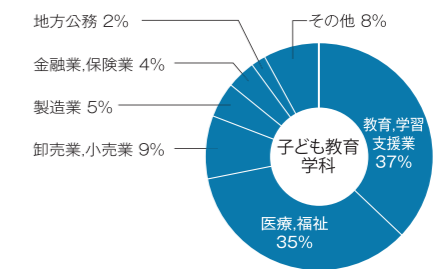

2. 業種・職種別就職状況

【業種別】