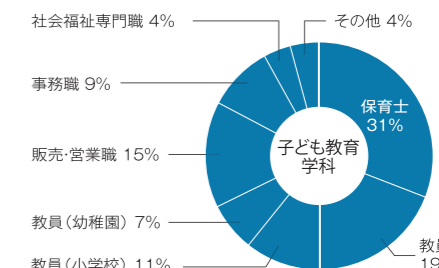

【職種別】

3. 主な就職先

【健康栄養学科】

病院(千春会 / 洋和会 / 雄久会 / 大森整形外科 / 久保歯科医院 / 城北病院 / 千木病院 / メディカル・ファーマ / 広瀬病院 / 福井総合病院 / みどりヶ丘病院) / 福井県予防医学協会 / 社会福祉施設(健康会 / 希清軒傳六会 / 喜峰会 / 慈暎会 / 双和会) / 保育所・認定こども園(新横江保育園 / 和田保育園) / 給食委託会社(魚国総本社 / さくら / 日清医療食品 / LEOC) / 大八 / C・B・H / 公務(越前町役場) / 田中建設 / アサヒオプティカル / 幸伸食品 / エル・ローズ / ギャレックス / 芝寿し / ピーコック / 福井村田製作所 / ボン・リブラン / ハンジョウ / トマト / アコス / AOIホールディングス / サカイミート / ハシノメディカル / メディセオ / 吉岡幸 / ウエルシア薬局 / ゲンキー / コメヤ薬局 / スギ薬局 / 中部薬品 / 福井県民生活協同組合 / 福井ヤクルト販売 / ユニフォームネクスト / 益茂証券 / 福井信用金庫 / たなか歯科クリニック / ホスピー / アスピカ / 鈴木眼鏡工業 / トヨタレンタリース福井 / 公務(珠洲市役所 / 南越前町役場)

【子ども教育学科】

保育所(ゆきんこ共同保育園) / 幼稚園(尾上幼稚園 / 仁愛女子短期大学附属幼稚園 / 恩恵幼稚園) / 認定こども園(開成こども園 / さくら認定こども園 / 認定こども園花園 / めぐみこども園 / 鹿苑こども園) / 足羽福祉会 / 光道園 / 大日園 / 福井県教育委員会(小学校教員) / 石川県教育委員会(小学校教員) / 官公庁保育所(坂井市役所 / 敦賀市役所 / 福井市役所) / 官公庁認定こども園(越前市役所 / 福井市役所) / 官公庁幼稚園(鯖江市役所) / タッセイ / ウラセ / キャンピオ辻万 / 松文産業 / ALL CONNECT / 江守商事 / ネットヨタ福井 / 福井トヨタ自動車 / 福井三菱自動車販売 / ユニフォームネクスト / 福井信用金庫 / 三津井証券 / 成社 / NPO法人エンジェル・キッズ / ふくい福祉事業団 / 福井県警