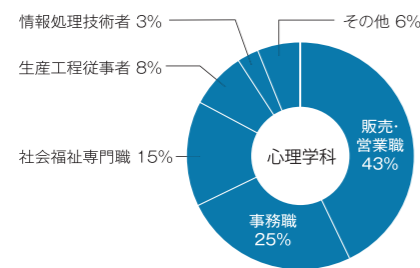

【職種別】

3. 主な就職先

【心理学科】

永森建設 / クリタ明希 / セーレン / アイシン・エイ・ダブリュ工業 / カズマ / ギャレックス / 鯖江村田製作所 / 新江州 / 武生製麺 / キョーセイ / シャトル / 松原産業 / ALL CONNECT / 共同コンピュータ / システムグラフィ / 天晴データネット / 京福バス / イガラシ / 内田材木店 / 鎌仁商店 / 久保田電機 / 福井精米 / 富士プラスチック / アルビス / 石川医療器 / カーボ / ゲンキー / 古城モーターズ / そごう・西武 / 東海リオン / ネットヨタ福井 / 北越ケーズ / ホリタ / リトラス / 福井銀行 / 益茂証券 / 病院(たけとう病院 / 福井県赤十字血液センター) / 社会福祉施設(足羽福祉会 / ケアステーション光 / 慶長会 / 光道園 / サンウェルズ / 四恩学園 / 藤島会) / 吉江保育園 / JA福井市 / 日本郵政グループ / アスピカ / アセアンテクノロジー / エンジョブ / カネイチ(越前いきいき健康館) / 福井県警 / 福井市役所

【コミュニケーション学科】

永和住宅 / 永森建設 / カズマ / キョーセイ / 福井村田製作所 / 平林印刷 / アイシン・エイ・ダブリュ工業 / エル・ローズ / 小野谷機工 / ジャパンポリマーク / 藤田光学 / 日本電産テクノモータ / ALL CONNECT / 江守情報 / 共同コンピュータ / 大口水産 / 福井キャノン事務機 / OOKABE GLASS HD / アロック・サンワ / 小山商事 / クラシス / タキダエンタープライズ / 轟産業 / リコージャパン / カーボ / タケウチグループ / 日産プリンス福井販売 / 福井県民生活協同組合 / 福井トヨペット / マルツ電波 / ユニフォームネクスト / 福井信用金庫 / 福邦銀行 / 北陸銀行 / 三津井証券 / はぎの保育園 / 福井県労働衛生センター / 関東東急ホテルズ / 日本郵政グループ / 武生商工会議所 / 住みかえ情報館 / 日本システムバンク / ハイエストホーム / 福井県教育委員会(中学校・高等学校英語教員) / 福井県警

平成30年度 人間生活学部就職状況 [2019(平成31)年3月卒業生]

1. 就職(進路)状況

		卒業生数	就職			進学		その他					
			就職希望者	就職者	就職率	大学院	その他学校						
			人間生活学部	健康栄養学科	男	4	4		4	100.0%	0	0	0
		女	68	66	66	100.0%	0	0	2				
		計	72	70	70	100.0%	0	0	2				
	子ども教育学科	男	10	10	10	100.0%	0	0	0				
		女	44	44	44	100.0%	0	0	0				
		計	54	54	54	100.0%	0	0	0				
学部計			126	124	124	100.0%	0	0	2