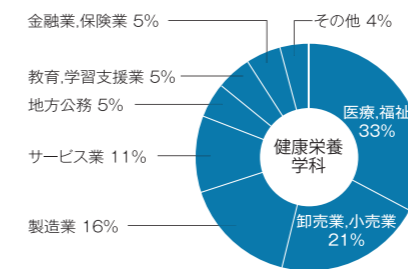

2. 業種・職種別就職状況

【業種別】