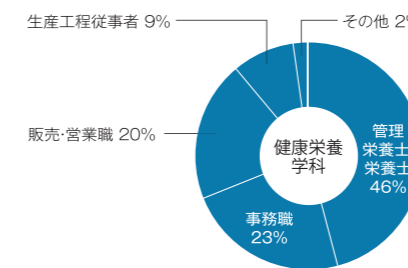

【職種別】

3. 主な就職先

【健康栄養学科】

病院(千春会 / 洋和会 / 雄久会 / 大森整形外科 / 久保歯科医院 / 城北病院 / 千木病院 / メディカル・ファーマ / 広瀬病院 / 福井総合病院 / みどりヶ丘病院) / 福井県予防医学協会 / 社会福祉施設(健康会 / 希清軒傳六会 / 喜峰会 / 慈暎会 / 双和会) / 保育所・認定こども園(新横江保育園 / 和田保育園) / 給食委託会社(魚国総本社 / さくら / 日清医療食品 / LEOC) / 大八 / C・B・H / 公務(越前町役場) / 田中建設 / アサヒオプティカル / 幸伸食品 / エル・ローズ / ギャレックス / 芝寿し / ピーコック / 福井村田製作所 / ボン・リブラン / ハンジョウ / トマト / アコス / AOIホールディングス / サカイミート / ハシノメディカル / メディセオ / 吉岡幸 / ウエルシア薬局 / ゲンキー / コメヤ薬局 / スギ薬局 / 中部薬品 / 福井県民生活協同組合 / 福井ヤクルト販売 / ユニフォームネクスト / 益茂証券 / 福井信用金庫 / たなか歯科クリニック / ホスピー / アスピカ / 鈴木眼鏡工業 / トヨタレンタリース福井 / 公務(珠洲市役所 / 南越前町役場)

【子ども教育学科】

保育所(ゆきんこ共同保育園) / 幼稚園(尾上幼稚園 / 仁愛女子短期大学附属幼稚園 / 恩恵幼稚園) / 認定こども園(開成こども園 / さくら認定こども園 / 認定こども園花園 / めぐみこども園 / 鹿苑こども園) / 足羽福祉会 / 光道園 / 大日園 / 福井県教育委員会(小学校教員) / 石川県教育委員会(小学校教員) / 官公庁保育所(坂井市役所 / 敦賀市役所 / 福井市役所) / 官公庁認定こども園(越前市役所 / 福井市役所) / 官公庁幼稚園(鯖江市役所) / タッセイ / ウラセ / キャンピオ辻万 / 松文産業 / ALL CONNECT / 江守商事 / ネットヨタ福井 / 福井トヨタ自動車 / 福井三菱自動車販売 / ユニフォームネクスト / 福井信用金庫 / 三津井証券 / 成社 / NPO法人エンジェル・キッズ / ふくい福祉事業団 / 福井県警