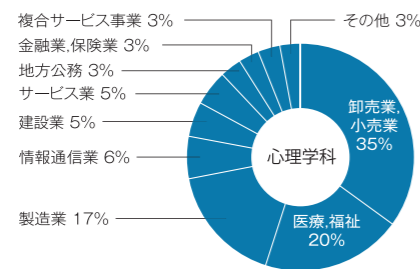

平成30年度 人間学部就職状況 [2019(平成31)年3月卒業生]

1. 就職(進路)状況

		卒業生数	就職			進学		その他					
			就職希望者	就職者	就職率	大学院	その他学校						
			人間学部	心理学科	男	34	31		31	100.0%	1	1	1
		女	41	35	35	100.0%	4	1	1				
		計	75	66	66	100.0%	5	2	2				
	コミュニケーション学科	男	24	22	21	95.5%	0	0	2				
		女	38	38	38	100.0%	0	0	0				
		計	62	60	59	98.3%	0	0	2				
学部計			137	126	125	99.2%	5	2	4				

大学院進学先… 仁愛大学大学院(4名)、福井大学大学院

2. 業種・職種別就職状況

【業種別】