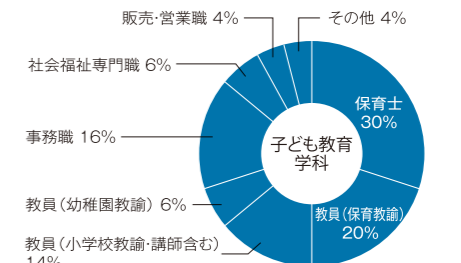

平成29年度 人間生活学部就職状況 (平成30年3月卒業生)

1. 就職(進路)状況

人間生活学部	学科	性別	卒業生数	就職			進学		その他
				就職希望者	就職者	就職率	大学院	各種学校	
				(人)					
健康栄養学科	男		4	3	3	100.0%	0	0	1
	女		70	70	70	100.0%	0	0	0
	計		74	73	73	100.0%	0	0	1
子ども教育学科	男		5	5	5	100.0%	0	0	0
	女		45	45	45	100.0%	0	0	0
	計		50	50	50	100.0%	0	0	0
学部計			124	123	123	100.0%	0	0	1

2. 業種・職種別就職状況

【業種別】

【職種別】

3. 主な就職先

【健康栄養学科】

病院(石川県勤労者医療協会/厚生連高岡病院/国立病院機構(東北陸グループ)/松南病院/高岡駅南クリニック/穂仁会/吉江レディスクリニック)/社会福祉施設(相生会/喜峰会/久寶会/慈心会/慈豊会/新清会/白山会/眉丈会/福井ゆうあい会/牧羊福祉会/弥生福祉会)/保育所・認定こども園(たいら保育園/たんぼぼ保育園/二葉保育園)/給食委託会社(エームサービス/シダックス/日清医療食品/日本海給食/富士産業/メフォス)/公務(あわら市役所/坂井市役所/高岡市役所)タマホーム/カシイ/カズマ/幸伸食品/米五/武生製麺/福井村田製作所/ふじや食品/ブシロード/明祥/クスリのアオキ/パローホールディングス/福井ヤクルト販売/南大阪ヤクルト販売/森八大名園/野村證券/福井循環器病院/ABC Cooking Studio/JA福井県経済連/アウトソーシングテクノロジー/ジェイエムシー