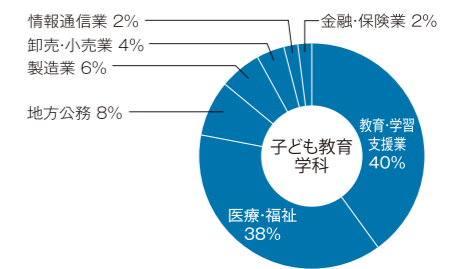

2. 業種・職種別就職状況

【業種別】