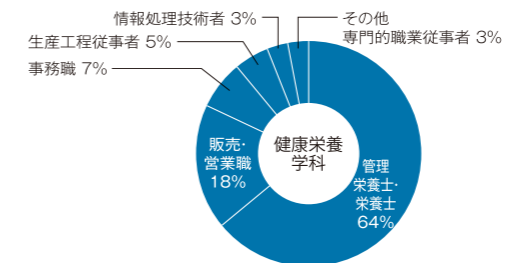

【職種別】

3. 主な就職先

【健康栄養学科】

病院(石川県勤労者医療協会/厚生連高岡病院/国立病院機構(東北陸グループ)/松南病院/高岡駅南クリニック/穂仁会/吉江レディスクリニック)/社会福祉施設(相生会/喜峰会/久寶会/慈心会/慈豊会/新清会/白山会/眉丈会/福井ゆうあい会/牧羊福祉会/弥生福祉会)/保育所・認定こども園(たいら保育園/たんぼぼ保育園/二葉保育園)/給食委託会社(エームサービス/シダックス/日清医療食品/日本海給食/富士産業/メフォス)/公務(あわら市役所/坂井市役所/高岡市役所)タマホーム/カシイ/カズマ/幸伸食品/米五/武生製麺/福井村田製作所/ふじや食品/ブシロード/明祥/クスリのアオキ/パローホールディングス/福井ヤクルト販売/南大阪ヤクルト販売/森八大名園/野村證券/福井循環器病院/ABC Cooking Studio/JA福井県経済連/アウトソーシングテクノロジー/ジェイエムシー

【子ども教育学科】

保育所(つくし会)/幼稚園(仁愛女子短期大学附属幼稚園)/認定こども園(千寿たんぼぼこども園/梅園幼稚園/ひまわりこども園/藤島幼稚園/みどりこども園)/小学校教諭(福井県教育委員会/石川県教育委員会)/官公庁保育所(越前市役所/鯖江市役所/敦賀市役所/福井市役所/南越前町役場/金沢市役所/南砺市役所)/官公庁認定こども園(あわら市役所/越前市役所/坂井市役所)/官公庁幼稚園(鯖江市役所)東洋染工/松文産業/福井新聞社/江守商事/ネットヨタ福井/福井信用金庫/かすみが丘学園/つつじ会/藤島会/穂仁会/あわら市役所/越前市役所/南越消防組合