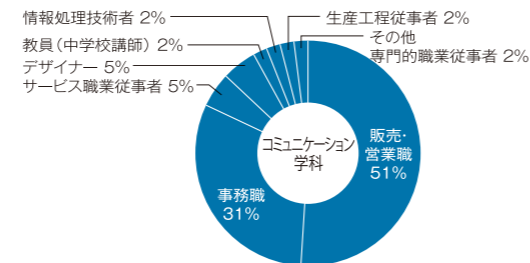

【職種別】

3. 主な就職先

【心理学科】

倉茂電工/セーレンケーピー/福井村田製作所/ミルコン/ケーブルテレビ若狭小浜/北銀ソフトウェア/アロック・サンワ/OOKABE GLASS HD/滋賀特機/ダイキンHVACソリューション北陸/福井精米/福井ゼロックス/丸文通商/アミング/越前隊/ENEOSグループエナジー/カーボ/ゲンキー/ザカモア/ネットヨタ福井/パローホールディングス/ホンダクリオ福井/メガネトップ/福井銀行/グランディア芳泉/病院(福井循環器病院/穂仁会)/社会福祉施設(光道園/慈心会/藤島会/雄久会/吉江学園)/JA福井市/アスピカ/オーイング/オックス/ダイエイ/TSUKIWA/防衛省自衛隊/福井県庁(警察事務)/福井県警

【コミュニケーション学科】

永和住宅/アイシン・エイ・ダブリュ工業/エル・ローズ/金津技研/鯖江村田製作所/スガイ化学工業/セーレン/TOP/ロート製菓/アイバック/MJE/ALL CONNECT/天晴データネット/マイナビ/メディアミックス/トヨタ部品福井共販/広燃/福井ゼロックス/山崎金属/イオンリテール/大津屋/オザキスポーツ/カーボ/福井トヨタ自動車/日産プリンス福井販売/福井ダイハツ販売/ホリタ/ユニフォームネクスト/敦賀信用金庫/福井信用金庫/よるづや観光/日本郵政グループ/JA福井県経済連/アスピカ/田辺建築事務所/福井県庁(司書)/越前市役所

平成29年度 人間生活学部就職状況 (平成30年3月卒業生)

1. 就職(進路)状況

人間生活学部	学科	性別	卒業生数	就職			進学		その他
				就職希望者	就職者	就職率	大学院	各種学校	
				(人)					
健康栄養学科	男		4	3	3	100.0%	0	0	1
	女		70	70	70	100.0%	0	0	0
	計		74	73	73	100.0%	0	0	1
子ども教育学科	男		5	5	5	100.0%	0	0	0
	女		45	45	45	100.0%	0	0	0
	計		50	50	50	100.0%	0	0	0
学部計			124	123	123	100.0%	0	0	1