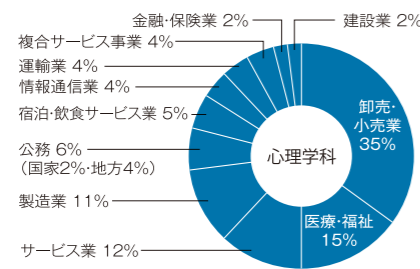

平成29年度 人間学部就職状況 (平成30年3月卒業生)

1. 就職(進路)状況

人間学部	学科	性別	卒業生数	就職			進学		その他
				就職希望者	就職者	就職率	大学院	各種学校	
				(人)					
心理学科	男		28	23	23	100.0%	3	0	2
	女		41	35	34	97.1%	2	1	3
	計		69	58	57	98.3%	5	1	5
コミュニケーション学科	男		16	16	16	100.0%	0	0	0
	女		28	27	27	100.0%	0	0	1
	計		44	43	43	100.0%	0	0	1
学部計			113	101	100	99.0%	5	1	6

大学院進学先… 仁愛大学大学院(3人)、福井大学大学院、兵庫教育大学大学院

2. 業種・職種別就職状況

【業種別】