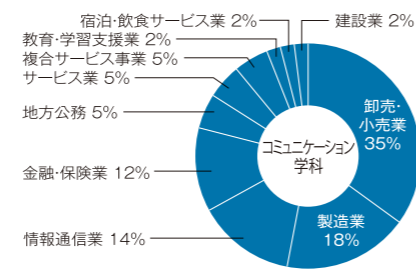

平成29年度 人間学部就職状況 (平成30年3月卒業生)

1. 就職(進路)状況

人間学部	学科	性別	卒業生数	就職			進学		その他
				就職希望者	就職者	就職率	大学院	各種学校	
				(人)					
心理学科	男		28	23	23	100.0%	3	0	2
	女		41	35	34	97.1%	2	1	3
	計		69	58	57	98.3%	5	1	5
コミュニケーション学科	男		16	16	16	100.0%	0	0	0
	女		28	27	27	100.0%	0	0	1
	計		44	43	43	100.0%	0	0	1
学部計			113	101	100	99.0%	5	1	6

大学院進学先… 仁愛大学大学院(3人)、福井大学大学院、兵庫教育大学大学院

2. 業種・職種別就職状況

【業種別】