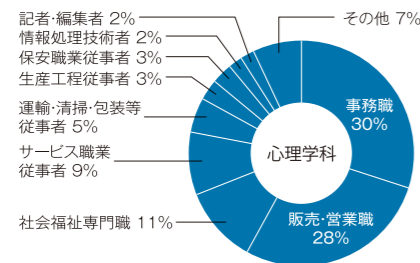

【職種別】

3. 主な就職先

【心理学科】

倉茂電工/セーレンケーピー/福井村田製作所/ミルコン/ケーブルテレビ若狭小浜/北銀ソフトウェア/アロック・サンワ/OOKABE GLASS HD/滋賀特機/ダイキンHVACソリューション北陸/福井精米/福井ゼロックス/丸文通商/アミング/越前隊/ENEOSグループエナジー/カーボ/ゲンキー/ザカモア/ネットヨタ福井/パローホールディングス/ホンダクリオ福井/メガネトップ/福井銀行/グランディア芳泉/病院(福井循環器病院/穂仁会)/社会福祉施設(光道園/慈心会/藤島会/雄久会/吉江学園)/JA福井市/アスピカ/オーイング/オックス/ダイエイ/TSUKIWA/防衛省自衛隊/福井県庁(警察事務)/福井県警

【コミュニケーション学科】

永和住宅/アイシン・エイ・ダブリュ工業/エル・ローズ/金津技研/鯖江村田製作所/スガイ化学工業/セーレン/TOP/ロート製菓/アイバック/MJE/ALL CONNECT/天晴データネット/マイナビ/メディアミックス/トヨタ部品福井共販/広燃/福井ゼロックス/山崎金属/イオンリテール/大津屋/オザキスポーツ/カーボ/福井トヨタ自動車/日産プリンス福井販売/福井ダイハツ販売/ホリタ/ユニフォームネクスト/敦賀信用金庫/福井信用金庫/よるづや観光/日本郵政グループ/JA福井県経済連/アスピカ/田辺建築事務所/福井県庁(司書)/越前市役所

平成29年度 人間生活学部就職状況 (平成30年3月卒業生)

1. 就職(進路)状況

人間生活学部	学科	性別	卒業生数	就職			進学		その他
				就職希望者	就職者	就職率	大学院	各種学校	
				(人)					
健康栄養学科	男		4	3	3	100.0%	0	0	1
	女		70	70	70	100.0%	0	0	0
	計		74	73	73	100.0%	0	0	1
子ども教育学科	男		5	5	5	100.0%	0	0	0
	女		45	45	45	100.0%	0	0	0
	計		50	50	50	100.0%	0	0	0
学部計			124	123	123	100.0%	0	0	1