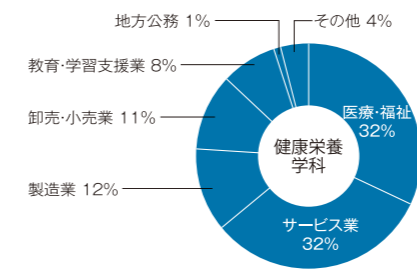

2. 業種・職種別就職状況

【業種別】