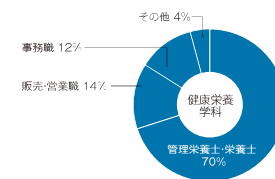

【職種別】

3. 主な就職先

【健康栄養学科】

病院(大海病院/片山整形外科/久藤総合病院/黒部市民病院/済生会横浜市東部病院/つくし野病院)/教員社会福祉協議会/社会福祉施設(一宮会/金津福祉会/宮峰会/九頭竜厚生事業団/久賀会/敬仁会/光道園/慈心会/城南会/双和会/福聚会/藤島会/ほっとリハビリシステムズ)/保育所・認定こども園(愛育保育園/浪花認定こども園/もみじ保育園/わかば保育園)/給食委託会社(イフスコルスカ/さくら/シダックス/東洋食品/トージョーズ/日清医療食品/フジ産業/メフォス/LEOC)/公務(福井県庁/教員市役所/池田町役場)
エル・ローズ/小林化工/スギヨ/日の出屋製菓産業/アロック・サンワ/フスリのアオキ/中部薬品/デアリアル/パローホールディングス/ワルト北陸/日研医学/医療法人社団同友会/JA共済福井県本部/JA花咲ふくい/あわら市役所

【子ども教育学科】

保育所(完成保育園/藤原保育園/もみじ保育園)/認定こども園(あおいこども園/いちひめこども園/おおしょう保育園/昭認定こども園/福井校成幼稚園)/幼稚園(エンゼル幼稚園/藤島幼稚園) 児童養護施設(ふれ愛園)/学童保育(どんぐり学童保育所)/小学校教諭(富山県教育委員会/新潟県教育委員会/福井県教育委員会)/官公庁保育所(越前市役所/坂井市役所/富山市役所/南砺市役所/福井市役所/津幡町役場/南越前町役場)/官公庁認定こども園(あわら市役所/鯖江市役所)/官公庁幼稚園(鯖江市役所)
ハシノメディカル/メガネのハラダ/ユニフォームネクスト/ライトオン/アクサ損害保険/福井信用金庫