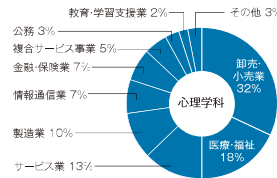

平成28年度 人間学部就職状況 (平成29年3月卒業生)

1. 就職(進路)状況

		卒業生数		就職			進学		その他
				就職希望者	就職者	就職率	大学院	各種学校	
人間学部	心理学科	男	32	29	28	96.6%	1		2
		女	68	60	60	100%	1	5	2
		計	100	89	88	98.9%	2	5	4
	コミュニケーション学科	男	33	32	32	100%		1	
		女	37	35	35	100%	1		1
		計	70	67	67	100%	1	1	1
学部計		170	156	155	99.4%	3	6	5	

大学院進学先…仁愛大学大学院(2人)、福井大学大学院
各種学校進学先…専門学校など その他…JICA(青年海外協力隊)、大学院等進学準備者など

2. 業種・職種別就職状況

【業種別】