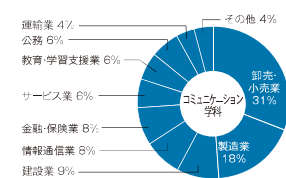

平成28年度 人間学部就職状況 (平成29年3月卒業生)

1. 就職(進路)状況

		卒業生数		就職			進学		その他
				就職希望者	就職者	就職率	大学院	各種学校	
人間学部	心理学科	男	32	29	28	96.6%	1		2
		女	68	60	60	100%	1	5	2
		計	100	89	88	98.9%	2	5	4
	コミュニケーション学科	男	33	32	32	100%		1	
		女	37	35	35	100%	1		1
		計	70	67	67	100%	1	1	1
学部計		170	156	155	99.4%	3	6	5	

大学院進学先…仁愛大学大学院(2人)、福井大学大学院
各種学校進学先…専門学校など その他…JICA(青年海外協力隊)、大学院等進学準備者など

2. 業種・職種別就職状況

【業種別】