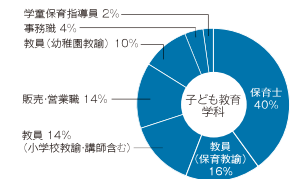

【職種別】

3. 主な就職先

【健康栄養学科】

病院(大海病院/片山整形外科/久藤総合病院/黒部市民病院/済生会横浜市東部病院/つくし野病院)/教員社会福祉協議会/社会福祉施設(一宮会/金津福祉会/宮峰会/九頭竜厚生事業団/久賀会/敬仁会/光道園/慈心会/城南会/双和会/福聚会/藤島会/ほっとリハビリシステムズ)/保育所・認定こども園(愛育保育園/浪花認定こども園/もみじ保育園/わかば保育園)/給食委託会社(イフスコルスカ/さくら/シダックス/東洋食品/トージョーズ/日清医療食品/フジ産業/メフォス/LEOC)/公務(福井県庁/教員市役所/池田町役場)
エル・ローズ/小林化工/スギヨ/日の出屋製菓産業/アロック・サンワ/フスリのアオキ/中部薬品/デアリアル/パローホールディングス/ワルト北陸/日研医学/医療法人社団同友会/JA共済福井県本部/JA花咲ふくい/あわら市役所

【子ども教育学科】

保育所(完成保育園/藤原保育園/もみじ保育園)/認定こども園(あおいこども園/いちひめこども園/おおしょう保育園/昭認定こども園/福井校成幼稚園)/幼稚園(エンゼル幼稚園/藤島幼稚園) 児童養護施設(ふれ愛園)/学童保育(どんぐり学童保育所)/小学校教諭(富山県教育委員会/新潟県教育委員会/福井県教育委員会)/官公庁保育所(越前市役所/坂井市役所/富山市役所/南砺市役所/福井市役所/津幡町役場/南越前町役場)/官公庁認定こども園(あわら市役所/鯖江市役所)/官公庁幼稚園(鯖江市役所)
ハシノメディカル/メガネのハラダ/ユニフォームネクスト/ライトオン/アクサ損害保険/福井信用金庫