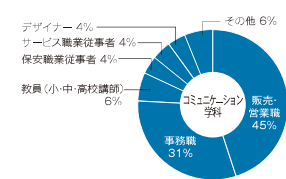

【職種別】

3. 主な就職先

【心理学科】

永和住宅/関組/鯖江村田製作所/サンエー電機/J.P.C/北陸リトレッド/松原産業/ALL CONNECT/天晴データネット/福井テレビ開発/えちぜん鉄道/カーボ/京呉設平田/久保田電機/サンキュー/タクイチグループ/タナックス/中部薬品/トヨタカラー富山/日産プリンス福井販売/ネットヨタ福井/広燃/福井県民生活協同組合/福井トヨタ自動車/PLANT/北陸電機商会/ヤササキ/山岸/ユニフォームネクスト/吉岡幸/福井銀行/福井信用金庫/長岡信用金庫/病院(奥村外科胃腸科/福井循環器病院)/社会福祉施設(足羽福祉会/慶長会/祥徳会/双和会/ハスの実の家/藤島会)/JA福井県経済連/JA越前丹生/日本郵政グループ/アイ・エイ・ケイ/アスピカ/オークス/防衛省自衛隊/大阪府警/福井県警

【コミュニケーション学科】

永和住宅/関組/タッセイ/三谷セキサンエンジニアリングサポート/アイシン・エイ・ダブリュ工業/アタゴ/エル・ローズ/カズマ/カツクラ/ギャレックス/酒井化学工業/ポリマ化成/松文産業/ミツヤ/ウララコミュニケーションズ/ALL CONNECT/FBC福放/天晴データネット/アップル流通/福井鉄道/イガラシ/エグゼレントメディカル/江守商事/キムラ/ゲンキー/ザカモア/スズキ自販北陸/大電産業/轟産業/ネットヨタ福井/パローホールディングス/福井キャノン事務機/福井県民生活協同組合/福井トヨベツ/北陸マツダ/メガネのハラダ/山岸/リコージャパン/福井銀行/福井信用金庫/福邦銀行/社会福祉施設(双和会)/JAたんなん/JA花咲ふくい/アスピカ/芝政観光開発/福井県警/越前市役所/南越前町役場

平成28年度 人間生活学部就職状況 (平成29年3月卒業生)

1. 就職(進路)状況

		卒業生数		就職			進学		その他
				就職希望者	就職者	就職率	大学院	各種学校	
人間生活学部	健康栄養学科	男	5	5	5	100%			
		女	82	80	80	100%	1	1	
		計	87	85	85	100%	1	1	
	子ども教育学科	男	12	11	11	100%			1
		女	39	39	39	100%			
		計	51	50	50	100%			1
学部計		138	135	135	100%	1	1	1	

大学院進学先…大阪市立大学大学院
各種学校進学先…専門学校