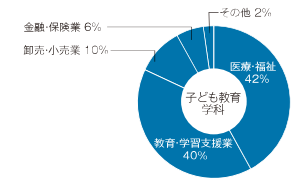

2. 業種・職種別就職状況

【業種別】