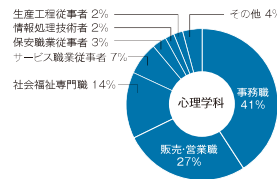

【職種別】

3. 主な就職先

【心理学科】

永和住宅/関組/鯖江村田製作所/サンエー電機/J.P.C/北陸リトレッド/松原産業/ALL CONNECT/天晴データネット/福井テレビ開発/えちぜん鉄道/カーボ/京呉設平田/久保田電機/サンキュー/タクイチグループ/タナックス/中部薬品/トヨタカラー富山/日産プリンス福井販売/ネットヨタ福井/広燃/福井県民生活協同組合/福井トヨタ自動車/PLANT/北陸電機商会/ヤササキ/山岸/ユニフォームネクスト/吉岡幸/福井銀行/福井信用金庫/長岡信用金庫/病院(奥村外科胃腸科/福井循環器病院)/社会福祉施設(足羽福祉会/慶長会/祥徳会/双和会/ハスの実の家/藤島会)/JA福井県経済連/JA越前丹生/日本郵政グループ/アイ・エイ・ケイ/アスピカ/オークス/防衛省自衛隊/大阪府警/福井県警

【コミュニケーション学科】

永和住宅/関組/タッセイ/三谷セキサンエンジニアリングサポート/アイシン・エイ・ダブリュ工業/アタゴ/エル・ローズ/カズマ/カツクラ/ギャレックス/酒井化学工業/ポリマ化成/松文産業/ミツヤ/ウララコミュニケーションズ/ALL CONNECT/FBC福放/天晴データネット/アップル流通/福井鉄道/イガラシ/エグゼレントメディカル/江守商事/キムラ/ゲンキー/ザカモア/スズキ自販北陸/大電産業/轟産業/ネットヨタ福井/パローホールディングス/福井キャノン事務機/福井県民生活協同組合/福井トヨベツ/北陸マツダ/メガネのハラダ/山岸/リコージャパン/福井銀行/福井信用金庫/福邦銀行/社会福祉施設(双和会)/JAたんなん/JA花咲ふくい/アスピカ/芝政観光開発/福井県警/越前市役所/南越前町役場

平成28年度 人間生活学部就職状況 (平成29年3月卒業生)

1. 就職(進路)状況

		卒業生数		就職			進学		その他
				就職希望者	就職者	就職率	大学院	各種学校	
人間生活学部	健康栄養学科	男	5	5	5	100%			
		女	82	80	80	100%	1	1	
		計	87	85	85	100%	1	1	
	子ども教育学科	男	12	11	11	100%			1
		女	39	39	39	100%			
		計	51	50	50	100%			1
学部計		138	135	135	100%	1	1	1	

大学院進学先…大阪市立大学大学院
各種学校進学先…専門学校