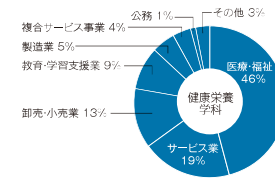

2. 業種・職種別就職状況

【業種別】