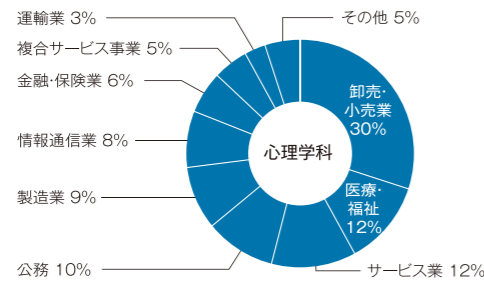

平成27年度 人間学部就職状況 (平成28年3月卒業生)

1. 就職(進路)状況

人間学部	学科	性別	卒業生数	就職			進学		その他
				就職希望者	就職者	就職率	大学院	各種学校	
				(人)					
心理学科	男		42	35	33	94.3%	2	1	4
	女		46	45	43	95.6%	1		
	計		88	80	76	95.0%	3	1	4
コミュニケーション学科	男		29	28	27	96.4%			1
	女		35	34	34	100%		1	
	計		64	62	61	98.4%		1	1
学部計			152	142	137	96.5%	3	2	5

大学院進学先…仁愛大学大学院(3人)

各種学校進学…短大・専門学校など その他…公務員受験準備者、大学院等進学準備者など

2. 業種・職種別就職状況(人間学部)

【業種別】