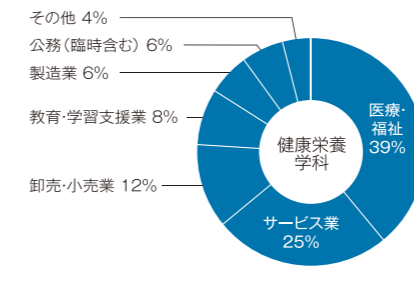

2. 業種・職種別就職状況

【業種別】