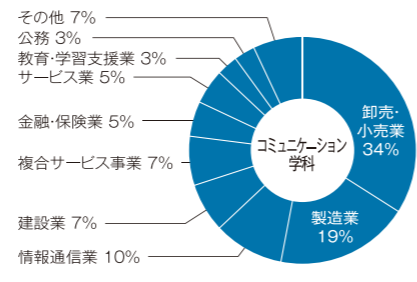

平成27年度 人間学部就職状況 (平成28年3月卒業生)

1. 就職(進路)状況

人間学部	学科	性別	卒業生数	就職			進学		その他
				就職希望者	就職者	就職率	大学院	各種学校	
				(人)					
心理学科	男		42	35	33	94.3%	2	1	4
	女		46	45	43	95.6%	1		
	計		88	80	76	95.0%	3	1	4
コミュニケーション学科	男		29	28	27	96.4%			1
	女		35	34	34	100%		1	
	計		64	62	61	98.4%		1	1
学部計			152	142	137	96.5%	3	2	5

大学院進学先…仁愛大学大学院(3人)

各種学校進学…短大・専門学校など その他…公務員受験準備者、大学院等進学準備者など

2. 業種・職種別就職状況(人間学部)

【業種別】