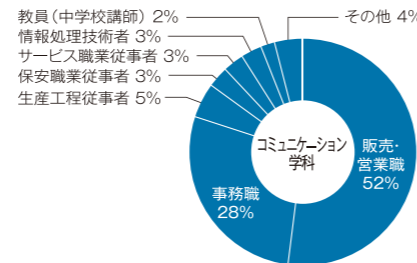

平成27年度 人間学部就職状況 (平成28年3月卒業生)

1. 就職(進路)状況

人間学部	学科	性別	卒業生数	就職			進学		その他
				就職希望者	就職者	就職率	大学院	各種学校	
				(人)					
心理学科	男		42	35	33	94.3%	2	1	4
	女		46	45	43	95.6%	1		
	計		88	80	76	95.0%	3	1	4
コミュニケーション学科	男		29	28	27	96.4%			1
	女		35	34	34	100%		1	
	計		64	62	61	98.4%		1	1
学部計			152	142	137	96.5%	3	2	5

大学院進学先…仁愛大学大学院(3人)

各種学校進学…短大・専門学校など その他…公務員受験準備者、大学院等進学準備者など

2. 業種・職種別就職状況(人間学部)

【業種別】

【職種別】

3. 主な就職先

【心理学科】

永和住宅/グリーンコップ/オーディオテクニカフワイ/共栄電子/東洋染工/福井村田製作所/松文産業/ALL CONNECT/相互移動通信/パワーシステム/ハンジョウ/エムケイ/京福バス/大壁商事/福井県米穀/三崎商事/エフレ/大阪屋ショップ/京呉服平田/近新/ゲンキー/サンエツ/太陽スポーツ/富山県生活協同組合/パローホールディングス/福井ダイハツ販売/富士薬品/PLANT/ホンダクリオ福井/メガネのハラダ/ヤササキ/福井銀行/富山銀行/福井信用金庫/レオパレス21/六大陸/病院(池田病院グループ)/社会福祉施設(一乗谷友愛会/永平寺町社会福祉協議会/光道園/祥穂会/日の出善隣館/双和会/ふくい福祉事業団)/各地域農業協同組合/日本郵政グループ/アサンテ/アスピカグループ/出雲記念館/伊藤会計事務所/オーイング/さくら/ヤングドライ/法務省刑務官/防衛省一般曹候補生/富山県警察本部/官公庁保育所(福井市役所)

平成27年度 人間生活学部就職状況 (平成28年3月卒業生)

1. 就職(進路)状況

人間生活学部	学科	性別	卒業生数	就職			進学		その他
				就職希望者	就職者	就職率	大学院	各種学校	
				(人)					
健康栄養学科	男		5	5	5	100%			
	女		72	67	67	100%	1	1	3
	計		77	72	72	100%	1	1	3
子ども教育学科	男		5	3	3	100%	1		1
	女		43	41	41	100%		1	1
	計		48	44	44	100%	1	1	2
学部計			125	116	116	100%	2	2	5