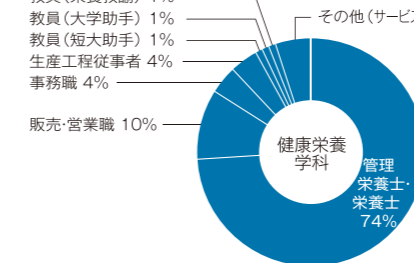

平成27年度 人間生活学部就職状況 (平成28年3月卒業生)

1. 就職(進路)状況

人間生活学部	学科	性別	卒業生数	就職			進学		その他
				就職希望者	就職者	就職率	大学院	各種学校	
				(人)					
健康栄養学科	男		5	5	5	100%			
	女		72	67	67	100%	1	1	3
	計		77	72	72	100%	1	1	3
子ども教育学科	男		5	3	3	100%	1		1
	女		43	41	41	100%		1	1
	計		48	44	44	100%	1	1	2
学部計			125	116	116	100%	2	2	5

大学院進学先…福井大学大学院(1人)、徳島大学大学院(1人)

各種学校進学…専門学校など その他…家事従事者など

2. 業種・職種別就職状況

【業種別】

【職種別】

3. 主な就職先

【健康栄養学科】

スギ薬局/病院(石川勤労者医療協会/今立中央病院/大森整形外科/木村病院/嶋田病院/松南病院/中村記念病院/福井愛育病院/福井温泉病院/丸川病院/吉田医院)/社会福祉施設(射水万葉会/九頭竜厚生事業団/ケア・フレンズ/光道園/坂井福祉会/新清会/新横江保育園/双和会/竹伸会/篤豊会/日光保育園/はぎの保育園/藤島会/妙安寺こども園/弥生福祉会/幼保連携型認定こども園(園竹里)給食委託会社(イフスコヘルスケア/魚国総本社/シダックス/日清医療食品/富士産業/メフォス/LEOC)/福井仁愛学園/坂井市役所(栄養士)/七尾市役所(管理栄養士)/福井県教育委員会(栄養教諭)エル・ローズ/オーカワパン/幸伸食品/ホンザキ北信越/ボン・リブラン/大津屋/カワグチ/クスリのアオキ/中部薬品/ネットヨタ福井/森八大名園/エムアンドケイ/加賀屋/富山育英センター/各地域農業協同組合

【子ども教育学科】

保育園(あおい保育園/新横江保育園/つぼみ保育園/はぎの保育園)/認定こども園(認定こども園(山ほのか)/昭和認定こども園/新田塚幼稚園/福井佼成幼稚園/みかわこども園/みどりこども園)/幼稚園(小鳩幼稚園/福井加茂学園)/小学校教諭(石川県教育委員会/富山県教育委員会)/官公庁保育所(福井県庁/福井市役所/鯖江市役所/越前市役所/池田町役場/敦賀市役所/新潟県村上市役所)/官公庁認定子ども園(あわら市役所)/アイシン・エイ・ダブリュ工業/東洋染工/赤ちゃん本舗/各地域農業協同組合/スタジオアリス