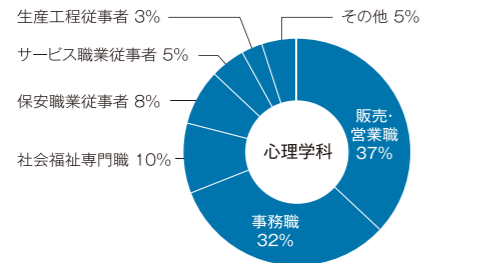

平成27年度 人間学部就職状況 (平成28年3月卒業生)

1. 就職(進路)状況

人間学部	学科	性別	卒業生数	就職			進学		その他
				就職希望者	就職者	就職率	大学院	各種学校	
				(人)					
心理学科	男		42	35	33	94.3%	2	1	4
	女		46	45	43	95.6%	1		
	計		88	80	76	95.0%	3	1	4
コミュニケーション学科	男		29	28	27	96.4%			1
	女		35	34	34	100%		1	
	計		64	62	61	98.4%		1	1
学部計			152	142	137	96.5%	3	2	5

大学院進学先…仁愛大学大学院(3人)

各種学校進学…短大・専門学校など その他…公務員受験準備者、大学院等進学準備者など

2. 業種・職種別就職状況(人間学部)

【業種別】

【職種別】

3. 主な就職先

【心理学科】

永和住宅/グリーンコップ/オーディオテクニカフワイ/共栄電子/東洋染工/福井村田製作所/松文産業/ALL CONNECT/相互移動通信/パワーシステム/ハンジョウ/エムケイ/京福バス/大壁商事/福井県米穀/三崎商事/エフレ/大阪屋ショップ/京呉服平田/近新/ゲンキー/サンエツ/太陽スポーツ/富山県生活協同組合/パローホールディングス/福井ダイハツ販売/富士薬品/PLANT/ホンダクリオ福井/メガネのハラダ/ヤササキ/福井銀行/富山銀行/福井信用金庫/レオパレス21/六大陸/病院(池田病院グループ)/社会福祉施設(一乗谷友愛会/永平寺町社会福祉協議会/光道園/祥穂会/日の出善隣館/双和会/ふくい福祉事業団)/各地域農業協同組合/日本郵政グループ/アサンテ/アスピカグループ/出雲記念館/伊藤会計事務所/オーイング/さくら/ヤングドライ/法務省刑務官/防衛省一般曹候補生/富山県警察本部/官公庁保育所(福井市役所)

平成27年度 人間生活学部就職状況 (平成28年3月卒業生)

1. 就職(進路)状況

人間生活学部	学科	性別	卒業生数	就職			進学		その他
				就職希望者	就職者	就職率	大学院	各種学校	
				(人)					
健康栄養学科	男		5	5	5	100%			
	女		72	67	67	100%	1	1	3
	計		77	72	72	100%	1	1	3
子ども教育学科	男		5	3	3	100%	1		1
	女		43	41	41	100%		1	1
	計		48	44	44	100%	1	1	2
学部計			125	116	116	100%	2	2	5