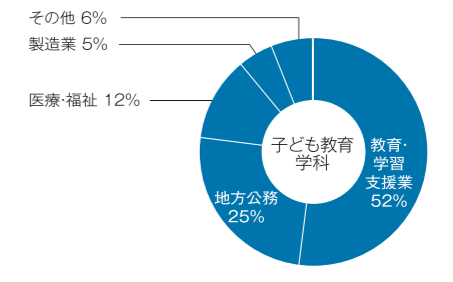

2. 業種・職種別就職状況

【業種別】