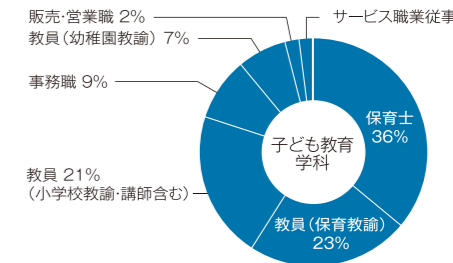

平成27年度 人間生活学部就職状況 (平成28年3月卒業生)

1. 就職(進路)状況

人間生活学部	学科	性別	卒業生数	就職			進学		その他
				就職希望者	就職者	就職率	大学院	各種学校	
				(人)					
健康栄養学科	男		5	5	5	100%			
	女		72	67	67	100%	1	1	3
	計		77	72	72	100%	1	1	3
子ども教育学科	男		5	3	3	100%	1		1
	女		43	41	41	100%		1	1
	計		48	44	44	100%	1	1	2
学部計			125	116	116	100%	2	2	5

大学院進学先…福井大学大学院(1人)、徳島大学大学院(1人)

各種学校進学…専門学校など その他…家事従事者など

2. 業種・職種別就職状況

【業種別】

【職種別】

3. 主な就職先

【健康栄養学科】

スギ薬局/病院(石川勤労者医療協会/今立中央病院/大森整形外科/木村病院/嶋田病院/松南病院/中村記念病院/福井愛育病院/福井温泉病院/丸川病院/吉田医院)/社会福祉施設(射水万葉会/九頭竜厚生事業団/ケア・フレンズ/光道園/坂井福祉会/新清会/新横江保育園/双和会/竹伸会/篤豊会/日光保育園/はぎの保育園/藤島会/妙安寺こども園/弥生福祉会/幼保連携型認定こども園(園竹里)給食委託会社(イフスコヘルスケア/魚国総本社/シダックス/日清医療食品/富士産業/メフォス/LEOC)/福井仁愛学園/坂井市役所(栄養士)/七尾市役所(管理栄養士)/福井県教育委員会(栄養教諭)エル・ローズ/オーカワパン/幸伸食品/ホンザキ北信越/ボン・リブラン/大津屋/カワグチ/クスリのアオキ/中部薬品/ネットヨタ福井/森八大名園/エムアンドケイ/加賀屋/富山育英センター/各地域農業協同組合

【子ども教育学科】

保育園(あおい保育園/新横江保育園/つぼみ保育園/はぎの保育園)/認定こども園(認定こども園(山ほのか)/昭和認定こども園/新田塚幼稚園/福井佼成幼稚園/みかわこども園/みどりこども園)/幼稚園(小鳩幼稚園/福井加茂学園)/小学校教諭(石川県教育委員会/富山県教育委員会)/官公庁保育所(福井県庁/福井市役所/鯖江市役所/越前市役所/池田町役場/敦賀市役所/新潟県村上市役所)/官公庁認定子ども園(あわら市役所)/アイシン・エイ・ダブリュ工業/東洋染工/赤ちゃん本舗/各地域農業協同組合/スタジオアリス